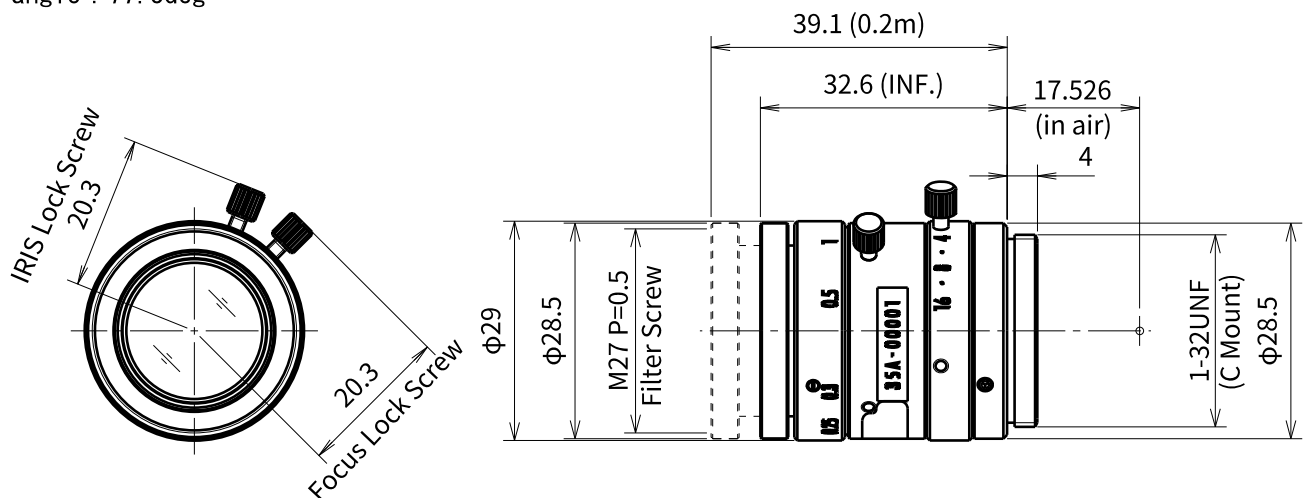

MA23F35V

Imager Size	イメージャーサイズ	2/3"
Mount Type	マウント	C
Focal Length	焦点距離	35mm
Aperture Range	絞り範囲	F/2.4~F/16
Field of View Angle (Horizontal x Vertical) 画角(水平×垂直)	2/3" (1:1)	11.1°×11.1°
	2/3" (4:3)	12.5°×9.4°
	2/3" (16:9)	13.7°×7.7°
	1/1.8" (4:3)	9.8°×7.4°
	1/2" (4:3)	9.1°×6.8°
Focus Range	フォーカス範囲	0.2m~∞ (Recommended Shooting Distance 推奨撮影距離 0.3m)
Operation 操作方法	Focus フォーカス	Manual w/lock 手動ロック付き
	IRIS アイリス	Manual w/lock 手動ロック付き
Filter Size	フィルターネジ径	M27 P=0.5
Wave Length	対応波長	Visible Light 可視光域
TV Distortion	歪曲	0.04% (*)
Weight	質量	58g
Operating Temperature	動作温度範囲	-20°C ~ +60°C

Drawing

* 設計値/Design Value

外観図面

Focus angle : 187.2deg

IRIS angle : 77.3deg

※仕様及びデザインはお断りなく変更する場合があります。
Specification and design subject to change without any notice.